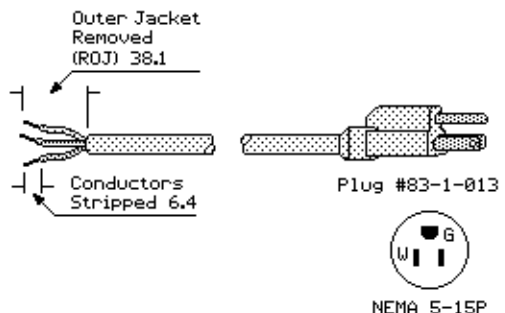

Plug # for C... Series only.

SJT = Thermoplastic

SJ = Rubber

UL

CSA

125V AC

Sonderanfertigung!  
#C1314  
Special made to  
order item!

Anschlußleitung,  
schwarzPower Supply Cord,  
Black

Katalog Nr. Catalog No.	Kabel Wire	AWG	mm <sup>2</sup>	Länge Length	Außen Ø Outer Dia.	Amp	UPE Packed
C1314	SJT	14/3	3x2.08	2438	9.6	15	5000
505	SJT	14/3	3x2.08	2000	9.6	15	100
506A	SJT	14/3	3x2.08	3000	9.6	15	100
788	SJ	14/3	3x2.08	2700	9.6	15	100
789	SJ	14/3	3x2.08	4600	9.6	15	50