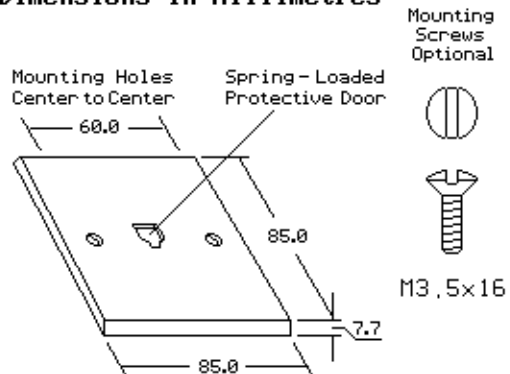

Dimensions in Millimetres

UL CSA■

Modular Jack

Montageschrauben sind
separat zu bestellen!

Spezial Telefondose für Aufputz-
oder Unterputz-Montage in Verbin-
dung mit British Standard Dosen,
Kunststoff, weiß, mit selbst-
schließender Staubschutzklappe

Jack Plate for Surface or
Flush Mounting, Plastic,
White, with Spring-Loaded
Protective Door, used with
British Standard Boxes

Catalog Number	Beschreibung	Description	UPE/Packed
SE-333AE4-85■	4 Conductors	6 Positions	150
SE-333AE6-85■	6 Conductors	6 Positions	150
M3.5x16	Montageschraube /	Mounting Screw	300