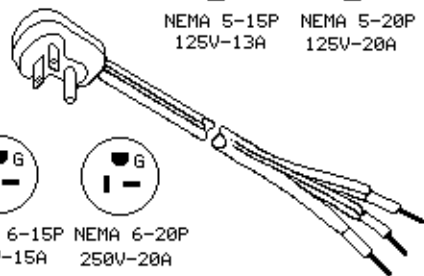

NEMA 5-15P
125V-13A

NEMA 5-20P
125V-20A

Dimensions
= mm

NEMA 6-15P
250V-15A

NEMA 6-20P
250V-20A

125/250V, 60°C

Anschlußleitung, mit
Winkelstecker, grau

Power Supply Cord, with
Right Angle Plug, Gray

Sonderanfertigung!
#C1344
Special made to
order item!

Catalog No.	Wire	AWG	mm ²	No x Ø	CU / km	O.D. Ø	Length	Volt	Amp	UPE
C-1338-003-GY	SPT-3	16/3	1.31	26x0.254	BC 36kg	6.6x14.6	0.9m	125	13	50
C-1338-004-GY	SPT-3	16/3	1.31	26x0.254	BC 36kg	6.6x14.6	1.2m	125	13	50
C-1338-005-GY	SPT-3	16/3	1.31	26x0.254	BC 36kg	6.6x14.6	1.5m	125	13	50
C-1338-006-GY	SPT-3	16/3	1.31	26x0.254	BC 36kg	6.6x14.6	1.8m	125	13	50
C-1338-008-GY	SPT-3	16/3	1.31	26x0.254	BC 36kg	6.6x14.6	2.4m	125	13	50
A-1416-006-GY	SPT-3	12/3	3.31	65x0.254	BC 90kg	6.6x14.6	1.8m	125	20	25
C-1344-006-GY	SPT-3	14/3	2.08	41x0.254	BC 57kg	6.6x14.6	1.8m	250	15	5000
A-1417-006-GY	SPT-3	12/3	3.31	65x0.254	BC 90kg	6.6x14.6	1.8m	250	20	25