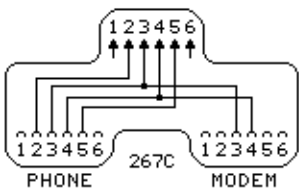

267C is Ideal for
Combining Voice
and Data Trans-
mission Through a
Single Jack

267E Provides Mo-
dular Connection
for 6 Conductors

UL CSA■

Modular 'T' Adaptor

COLOR: elfenbein/Ivory

Catalog Number	Beschreibung	UPE/Packed
SE-267C-50■	Ideal zur Kombination von einem Telefonapparat mit einem Zusatzgerät zur Datenübertragung an einer 6-poligen Telefonsteckdose	450
SE-267E-50■	Ideal zur Verbindung von 6-pol. Telefon/Modularverbindungen	450