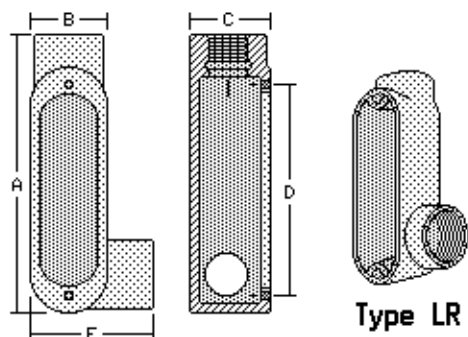

UL CSA

Dimensions
= mm

THREADED CONDUIT BODY
Copper-free Aluminum,
Cover and Gasket NOT Included

Rohrkörper mit Gewinde
aus Aluminium, ohne
Deckel und ohne Dichtung.

Nominal	Catalog Number	UPE/Packed	A	B	C	D	E
1/2	3852■	10	114.3	33.3	34.9	79.4	54.8
3/4	3853■	5	131.8	38.1	41.3	95.3	58.7
1	3854■	5	158.8	44.5	47.6	114.3	71.5
1 1/4	3855■	1	203.2	63.5	63.5	152.4	88.9
1 1/2	3856■	1	203.2	63.5	69.9	152.4	88.9
2	3858■	1	255.6	79.4	87.3	204.8	101.6