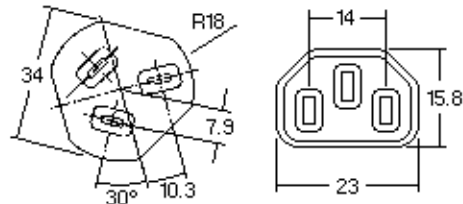

-15°C to 70°C

SAA Australia

Dimensions  
= mm

Anschlußleitung, Australien,  
ungeschirmt, Stecker SAA 3 gerade

(#910 Kaltgerätekupplung C-13)

Isolationsfarbe:

Mantel: schwarz

Adern: Blau, Braun, Grün/Gelb

Power Supply Cord, Australia,  
Unshielded, Straight SAA 3 Plug

(#910 Receptacle C-13)

Insulation Color:

Jacket: Black

Cond.: Blue, Brown, Green/Yellow

Catalog No.	Wire Type	mm <sup>2</sup>	No x Ø	CU kg/km	O.D. Ø	Length	Color	Amp	UPE
910 - AUS	H05VV-F 3G	1.00	31x0.203	BC 27	6.8	2.5m	Black	10	25
911 - AUS	H05VV-F 3G	1.00	31x0.203	BC 27	6.8	2.5m	Black	10	25