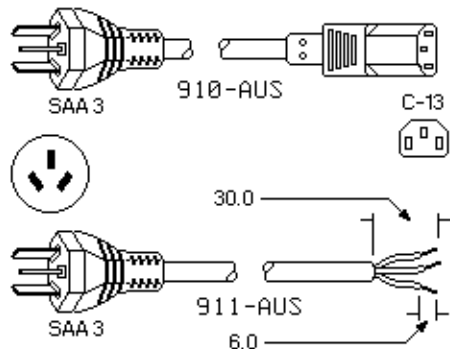

-15°C to 70°C

SAA Australia

Dimensions  
= mm

Anschlußleitung, Australien,  
ungeschirmt, Stecker SAA 3 gerade

(#910 Kaltgerätekupplung C-13)

Isolationsfarbe:

Mantel: schwarz

Adern: Blau, Braun, Grün/Gelb

Power Supply Cord, Australia,  
Unshielded, Straight SAA 3 Plug

(#910 Receptacle C-13)

Insulation Color:

Jacket: Black

Cond.: Blue, Brown, Green/Yellow

Catalog No.	Wire Type	mm <sup>2</sup>	No x Ø	CU kg/km	O.D. Ø	Length	Color	Amp	UPE
910 - AUS	H05VV-F 3G	1.00	31x0.203	BC 27	6.8	2.5m	Black	10	25
911 - AUS	H05VV-F 3G	1.00	31x0.203	BC 27	6.8	2.5m	Black	10	25