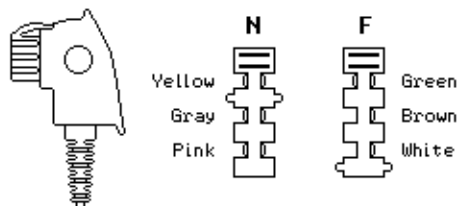

(Various Adaptors Series German TAE to TAE Single/Duplex/Triplex upon Request)

GM-504-6F

German Style TAE Type Plugs

DEUTSCHES TELEFONZUBEHÖR

GERMAN STYLE TELEPHONE ACCESSORIES

ADAPTER USA-Stecker zu TAE-Steckdose
 KUPPLER USA-Steckdose zu TAE-Steckdose

ADAPTOR USA-Plug to TAE-Socket
 COUPLER USA-Socket to TAE-Socket

Catalog Number	Beschreibung	Description	UPE/Pack
	mit USA-Stecker	with USA-Plug	
GM-504-4F	ADAPTER USA:TAE-F 4pol	ADAPTOR USA:TAE-F 4poles	100
GM-504-6F	ADAPTER USA:TAE-F 6pol	ADAPTOR USA:TAE-F 6poles	100
GM-504-4N	ADAPTER USA:TAE-N 4pol	ADAPTOR USA:TAE-N 4poles	100
GM-504-6N	ADAPTER USA:TAE-N 6pol	ADAPTOR USA:TAE-N 6poles	100
	mit USA-Steckdose	with USA-Socket	
GM-505-4F	KUPPLER USA:TAE-F 4pol	COUPLER USA:TAE-F 4poles	100
GM-505-6F	KUPPLER USA:TAE-F 6pol	COUPLER USA:TAE-F 6poles	100
GM-505-4N	KUPPLER USA:TAE-N 4pol	COUPLER USA:TAE-N 4poles	100
GM-505-6N	KUPPLER USA:TAE-N 6pol	COUPLER USA:TAE-N 6poles	100