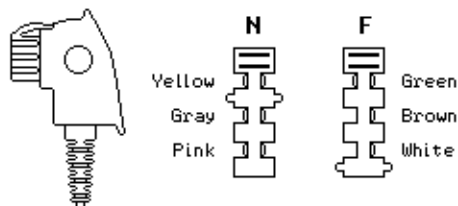

GM-503-6F

German Style TAE Type Plugs

DEUTSCHES TELEFONZUBEHÖR

GERMAN STYLE TELEPHONE ACCESSORIES

ADAPTER TAE-Stecker & TAE-Kupplung und
TAE-Stecker zu USA-Kupplung

ADAPTER TAE-Plug & TAE-Socket and
TAE-Plug to USA-Socket

Catalog Number	Beschreibung	Description	UPE/Pack
GM-510-4F	TAE F-Codierung STECKER+KUPPLUNG:USA 4pol	TAE F-Type PLUG+SOCKET:USA 4poles	100
GM-510-6F	STECKER+KUPPLUNG:USA 6pol	PLUG+SOCKET:USA 6poles	100
GM-503-4F	ADAPTER TAE-F:USA 4pol	ADAPTOR TAE-F:USA 4poles	100
GM-503-6F	ADAPTER TAE-F:USA 6pol	ADAPTOR TAE-F:USA 6poles	100
GM-510-4N	TAE N-Codierung STECKER+KUPPLUNG:USA 4pol	TAE N-Type PLUG+SOCKET:USA 4poles	100
GM-510-6N	STECKER+KUPPLUNG:USA 6pol	PLUG+SOCKET:USA 6poles	100
GM-503-4N	ADAPTER TAE-N:USA 4pol	ADAPTOR TAE-N:USA 4poles	100
GM-503-6N	ADAPTER TAE-N:USA 6pol	ADAPTOR TAE-N:USA 6poles	100