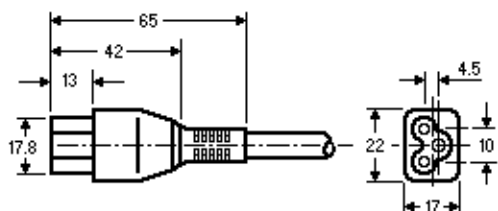

2530

Gerätesteckdose mit Schutz-  
kontakt gewinkelt

Grounded Cord Connector  
Side Cord Entry

Leitungslänge  
Cord Length in mm  
(002500 = 2500mm)

Bestell-Nr. / Order Code

						2	5	3	0								
--	--	--	--	--	--	---	---	---	---	--	--	--	--	--	--	--	--

Stecker bzw. 1. Seite  
Plug / 1. End

Leitungstyp / Cordage Type

C = H03VV-F 3G0,75mm<sup>2</sup>

G = H05VV-F 3G0,75mm<sup>2</sup>

N = SVT 3x18AWG

Farbe / Colour

	RAL
A = tief schwarz / jet black	9005
B = silber grau / grey	7001

Standards:

IEC 320/C5  
EN 60320/C5  
UDE 0625/C5

Technicals:

2.5A  
250Vac  
65°C

Prüfzeichen / Approvals:

CENELEC CCA document,  
UDE, SEMKO, SEV,  
UL, CSA