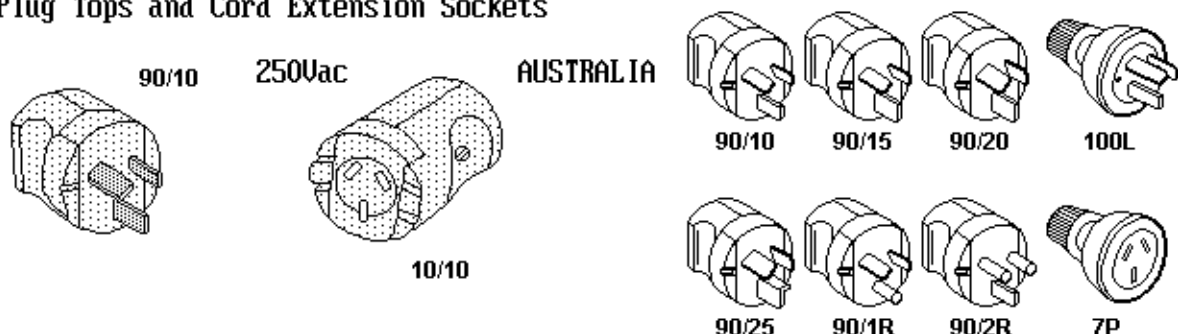

Plug Tops and Cord Extension Sockets

Stecker und Kupplungen, Kunststoff

Cat.No.*	Amp.	Beschreibung / Description	UPE/Packed
90/10	10	Stecker/Plug, 3pin Flat (Flachstifte)	500/10
90/15	15	Stecker/Plug, 3pin Flat (Flachstifte)	500/10
90/20	20	Stecker/Plug, 3pin Flat (Flachstifte)	500/10
90/25	25	Stecker/Plug, L Shaped Earth, Flat Active/Neutral	500/10
90/1R	10	Stecker/Plug, 3pin, Round Earth, Flat Active/Neutral	500/10
90/2R	10	Stecker/Plug, 3pin, Flat Earth, Round Active/Neutral	500/10
10/10	10	Kupplung/Connector, 3pin flat (Flachstifte)	200/10
10/15	15	Kupplung/Connector, 3pin flat (Flachstifte)	200/10
10/1R	10	Kuppl./Conn., 3pin, Round Earth, Flat Active/Neutral	200/10
10/2R	10	Kuppl./Conn., 3pin, Flat Earth, Round Active/Neutral	200/10
		gummiertes PVC-Gehäuse	Flexible PVC Cover
100L10	10	Stecker/Plug, 3pin Flat (Flachstifte)	8mm Cable Ø 200/10
100L15	15	Stecker/Plug, 3pin Flat (Flachstifte)	10mm Cable Ø 200/10
7P10	10	Kuppl./Conn., 3pin Flat (Flachstifte)	8mm Cable Ø 200/10
7P15	15	Kuppl./Conn., 3pin Flat (Flachstifte)	10mm Cable Ø 200/10