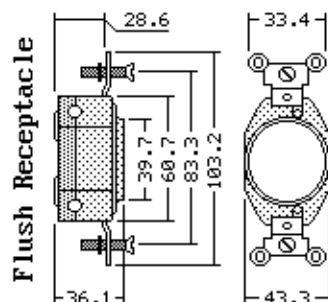

ANSI C73.103

2695

3Ø

Cord Clamp Range
Plug & Connector
9.8 - 21.8 mmNEMA
L13-30P

UL CSA

Dimensions
= mmLOCKING
INDUSTRIAL

600V AC-30A, 3-Pole 3-Wire

Catalog Number	Beschreibung	Description	NEMA	UPE/Pack
2691	Stecker	Plug	L13-30P	30
2693	Kupplung	Connector	L13-30R	30
2696	Einbausteckdose	Flanged Outlet	L13-30R	10
2695	Einbaustecker	Flanged Inlet	L13-30P	10
2690	Steckdose	Flush Receptacle	L13-30R	30