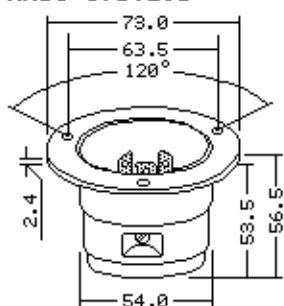

ANSI C73.103

2695

3Ø

Cord Clamp Range
Plug & Connector
9.8 - 21.8 mmNEMA
L13-30P

UL CSA

Dimensions
= mmLOCKING
INDUSTRIAL

600V AC-30A, 3-Pole 3-Wire

Catalog Number	Beschreibung	Description	NEMA	UPE/Pack
2691	Stecker	Plug	L13-30P	30
2693	Kupplung	Connector	L13-30R	30
2696	Einbausteckdose	Flanged Outlet	L13-30R	10
2695	Einbaustecker	Flanged Inlet	L13-30P	10
2690	Steckdose	Flush Receptacle	L13-30R	30