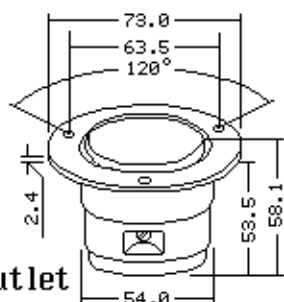

ANSI C73.103

2695

3Ø

Cord Clamp Range
Plug & Connector
9.8 - 21.8 mmNEMA
L13-30P

UL CSA

Dimensions
= mmLOCKING
INDUSTRIAL

600V AC-30A, 3-Pole 3-Wire

Catalog Number	Beschreibung	Description	NEMA	UPE/Pack
2691	Stecker	Plug	L13-30P	30
2693	Kupplung	Connector	L13-30R	30
2696	Einbausteckdose	Flanged Outlet	L13-30R	10
2695	Einbaustecker	Flanged Inlet	L13-30P	10
2690	Steckdose	Flush Receptacle	L13-30R	30