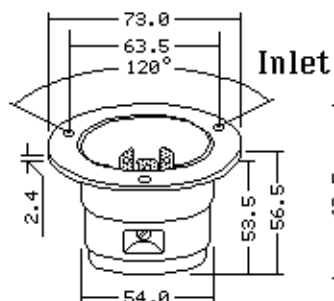

ANSI C73.103

2695

3Ø

Cord Clamp Range
Plug & Connector
9.8 - 21.8 mmNEMA
L13-30P

UL CSA

Dimensions
= mmLOCKING
INDUSTRIAL

600V AC-30A, 3-Pole 3-Wire

Catalog Number	Beschreibung	Description	NEMA	UPE/Pack
2691	Stecker	Plug	L13-30P	30
2693	Kupplung	Connector	L13-30R	30
2696	Einbausteckdose	Flanged Outlet	L13-30R	10
2695	Einbaustecker	Flanged Inlet	L13-30P	10
2690	Steckdose	Flush Receptacle	L13-30R	30