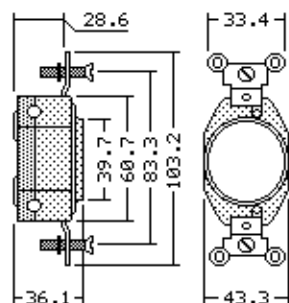

ANSI C73.105

2750

3ØY

Cord Clamp Range  
Plug & Connector  
15.1 - 29.2 mm**NEMA  
L18-30R**

Flush Receptacle

UL CSA

Dimensions  
= mm

Inlet

LOCKING  
INDUSTRIAL

Outlet

120/208V AC-30A, 4-Pole 4-Wire

Catalog Number	Beschreibung	Description	NEMA	UPE/Pack
2751	Stecker	Plug	L18-30P	30
2753	Kupplung	Connector	L18-30R	30
2756	Einbausteckdose	Flanged Outlet	L18-30R	10
2755	Einbaustecker	Flanged Inlet	L18-30P	10
2750	Steckdose	Flush Receptacle	L18-30R	30