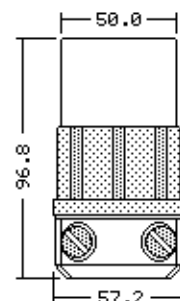

ANSI C73.105

2750

3ØY

Cord Clamp Range  
Plug & Connector  
15.1 - 29.2 mm**NEMA  
L18-30R**

Flush Receptacle

UL CSA

Dimensions  
= mm

Inlet

LOCKING  
INDUSTRIAL

Outlet

120/208V AC-30A, 4-Pole 4-Wire

Catalog Number	Beschreibung	Description	NEMA	UPE/Pack
2751	Stecker	Plug	L18-30P	30
2753	Kupplung	Connector	L18-30R	30
2756	Einbausteckdose	Flanged Outlet	L18-30R	10
2755	Einbaustecker	Flanged Inlet	L18-30P	10
2750	Steckdose	Flush Receptacle	L18-30R	30