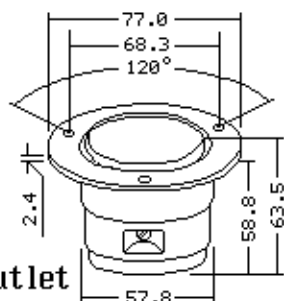

ANSI C73.105

2750

3ØY

Cord Clamp Range  
Plug & Connector  
15.1 - 29.2 mm**NEMA  
L18-30R**

Flush Receptacle

UL CSA

Dimensions  
= mm

Inlet

LOCKING  
INDUSTRIAL

Outlet

120/208V AC-30A, 4-Pole 4-Wire

Catalog Number	Beschreibung	Description	NEMA	UPE/Pack
2751	Stecker	Plug	L18-30P	30
2753	Kupplung	Connector	L18-30R	30
2756	Einbausteckdose	Flanged Outlet	L18-30R	10
2755	Einbaustecker	Flanged Inlet	L18-30P	10
2750	Steckdose	Flush Receptacle	L18-30R	30