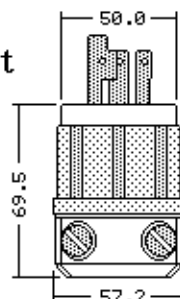

ANSI C73.105

2750

3ØY

Cord Clamp Range  
Plug & Connector  
15.1 - 29.2 mm**NEMA  
L18-30R**

Flush Receptacle

UL CSA

Dimensions  
= mm

Inlet

LOCKING  
INDUSTRIAL

Outlet

120/208V AC-30A, 4-Pole 4-Wire

Catalog Number	Beschreibung	Description	NEMA	UPE/Pack
2751	Stecker	Plug	L18-30P	30
2753	Kupplung	Connector	L18-30R	30
2756	Einbausteckdose	Flanged Outlet	L18-30R	10
2755	Einbaustecker	Flanged Inlet	L18-30P	10
2750	Steckdose	Flush Receptacle	L18-30R	30