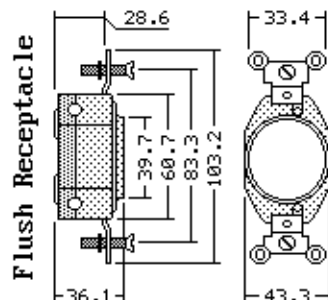

ANSI C73.105

2750

3ØY

Cord Clamp Range  
Plug & Connector  
15.1 - 29.2 mm**NEMA  
L18-30R**

Flush Receptacle

UL CSA

Dimensions  
= mm

Inlet

LOCKING  
INDUSTRIAL

Outlet

120/208V AC-30A, 4-Pole 4-Wire

Catalog Number	Beschreibung	Description	NEMA	UPE/Pack
2751	Stecker	Plug	L18-30P	30
2753	Kupplung	Connector	L18-30R	30
2756	Einbausteckdose	Flanged Outlet	L18-30R	10
2755	Einbaustecker	Flanged Inlet	L18-30P	10
2750	Steckdose	Flush Receptacle	L18-30R	30