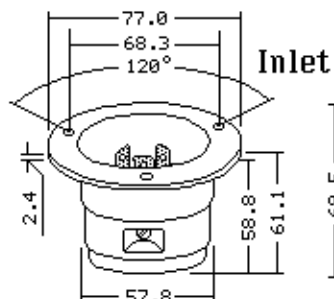

ANSI C73.105

2750

3ØY

Cord Clamp Range  
Plug & Connector  
15.1 - 29.2 mm**NEMA  
L18-30R**

Flush Receptacle

UL CSA

Dimensions  
= mm

Inlet

LOCKING  
INDUSTRIAL

Outlet

120/208V AC-30A, 4-Pole 4-Wire

Catalog Number	Beschreibung	Description	NEMA	UPE/Pack
2751	Stecker	Plug	L18-30P	30
2753	Kupplung	Connector	L18-30R	30
2756	Einbausteckdose	Flanged Outlet	L18-30R	10
2755	Einbaustecker	Flanged Inlet	L18-30P	10
2750	Steckdose	Flush Receptacle	L18-30R	30