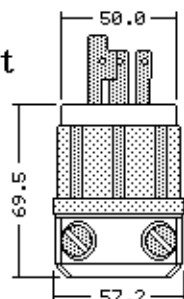

ANSI C73.109

2773

3ØY

Cord Clamp Range
Plug & Connector
15.1 - 29.2 mmNEMA
L20-30R

Flush Receptacle

UL CSA

Dimensions
= mm

Inlet

LOCKING
INDUSTRIAL

Outlet

347/600V AC-30A, 4-Pole 4-Wire

Catalog Number	Beschreibung	Description	NEMA	UPE/Pack
2771	Stecker	Plug	L20-30P	30
2773	Kupplung	Connector	L20-30R	30
2776	Einbausteckdose	Flanged Outlet	L20-30R	10
2775	Einbaustecker	Flanged Inlet	L20-30P	10
2770	Steckdose	Flush Receptacle	L20-30R	30