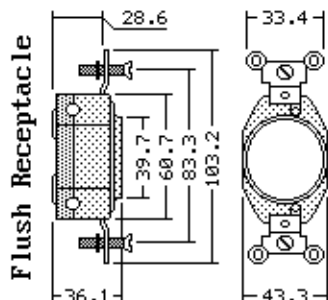

ANSI C73.109

2773

3ØY

Cord Clamp Range
Plug & Connector
15.1 - 29.2 mmNEMA
L20-30R

Flush Receptacle

UL CSA

Dimensions
= mm

Inlet

LOCKING
INDUSTRIAL

Outlet

347/600V AC-30A, 4-Pole 4-Wire

Catalog Number	Beschreibung	Description	NEMA	UPE/Pack
2771	Stecker	Plug	L20-30P	30
2773	Kupplung	Connector	L20-30R	30
2776	Einbausteckdose	Flanged Outlet	L20-30R	10
2775	Einbaustecker	Flanged Inlet	L20-30P	10
2770	Steckdose	Flush Receptacle	L20-30R	30