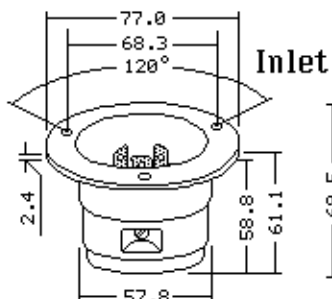

ANSI C73.109

2773

3ØY

Cord Clamp Range
Plug & Connector
15.1 - 29.2 mmNEMA
L20-30R

Flush Receptacle

UL CSA

Dimensions
= mm

Inlet

LOCKING
INDUSTRIAL

Outlet

347/600V AC-30A, 4-Pole 4-Wire

Catalog Number	Beschreibung	Description	NEMA	UPE/Pack
2771	Stecker	Plug	L20-30P	30
2773	Kupplung	Connector	L20-30R	30
2776	Einbausteckdose	Flanged Outlet	L20-30R	10
2775	Einbaustecker	Flanged Inlet	L20-30P	10
2770	Steckdose	Flush Receptacle	L20-30R	30