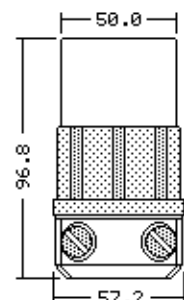

ANSI C73.109

2773

3ØY

Cord Clamp Range
Plug & Connector
15.1 - 29.2 mmNEMA
L20-30R

Flush Receptacle

UL CSA

Dimensions
= mm

Inlet

LOCKING
INDUSTRIAL

Outlet

347/600V AC-30A, 4-Pole 4-Wire

Catalog Number	Beschreibung	Description	NEMA	UPE/Pack
2771	Stecker	Plug	L20-30P	30
2773	Kupplung	Connector	L20-30R	30
2776	Einbausteckdose	Flanged Outlet	L20-30R	10
2775	Einbaustecker	Flanged Inlet	L20-30P	10
2770	Steckdose	Flush Receptacle	L20-30R	30