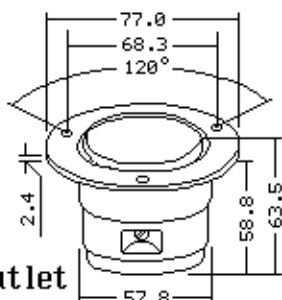

ANSI C73.109

2773

3ØY

Cord Clamp Range
Plug & Connector
15.1 - 29.2 mmNEMA
L20-30R

Flush Receptacle

UL CSA

Dimensions
= mm

Inlet

LOCKING
INDUSTRIAL

Outlet

347/600V AC-30A, 4-Pole 4-Wire

Catalog Number	Beschreibung	Description	NEMA	UPE/Pack
2771	Stecker	Plug	L20-30P	30
2773	Kupplung	Connector	L20-30R	30
2776	Einbausteckdose	Flanged Outlet	L20-30R	10
2775	Einbaustecker	Flanged Inlet	L20-30P	10
2770	Steckdose	Flush Receptacle	L20-30R	30