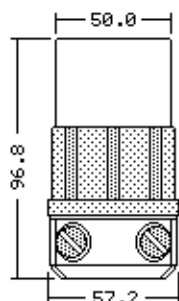

ANSI C73.109

2773

3ØY

Cord Clamp Range
Plug & Connector
15.1 - 29.2 mmNEMA
L20-30R

Flush Receptacle

UL CSA

Dimensions
= mm

Inlet

LOCKING
INDUSTRIAL

Outlet

347/600V AC-30A, 4-Pole 4-Wire

Catalog Number	Beschreibung	Description	NEMA	UPE/Pack
2771	Stecker	Plug	L20-30P	30
2773	Kupplung	Connector	L20-30R	30
2776	Einbausteckdose	Flanged Outlet	L20-30R	10
2775	Einbaustecker	Flanged Inlet	L20-30P	10
2770	Steckdose	Flush Receptacle	L20-30R	30