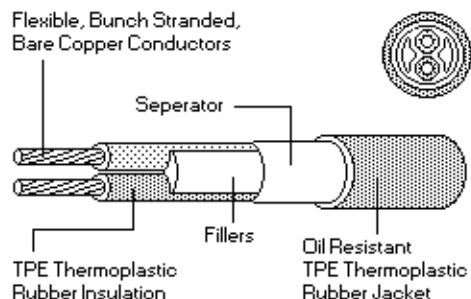

600 Volts

Color Code 3/C: Black, White, Green

UL Type SEOW-A +105°C to -50°C

4/C: Black, White, Red, Green

Indoor/Outdoor ♦ Oil and Water Resistant

Catalog No.	Ref.No.	AWG	mm ²	No x Ø	CU kg/km	O.D. Ø	Color	Amp	UPE
SEO 16/3 YEL	03452	16/3	3x 1.32	26x0.254	BC 36	9.9	Yellow	13	76m
SEO 16/4 YEL	03453	16/4	4x 1.32	26x0.254	BC 48	10.7	Yellow	10	76m
SEO 14/3 BLU	03455	14/3	3x 2.08	41x0.254	BC 58	13.5	Blue	18	76m
SEO 14/4 BLU	03456	14/4	4x 2.08	41x0.254	BC 77	14.6	Blue	15	76m
SEO 12/3 RED	03458	12/3	3x 3.29	65x0.254	BC 93	15.4	Red	25	76m
SEO 12/4 RED	03459	12/4	4x 3.29	65x0.254	BC 124	16.7	Red	20	76m
SEO 10/3 GRN	03461	10/3	3x 5.32	104x0.254	BC 148	17.3	Green	30	76m
SEO 10/4 GRN	03462	10/4	4x 5.32	104x0.254	BC 197	18.9	Green	25	76m
SEO 8/3 BLK	03464	8/3	3x 8.51	168x0.254	BC 237	21.3	Black	40	76m
SEO 8/4 BLK	03465	8/4	4x 8.51	168x0.254	BC 316	23.8	Black	35	76m
SEO 6/3 BLK	03467	6/3	3x13.60	133x0.360	BC 375	25.0	Black	55	76m
SEO 6/4 BLK	03468	6/4	4x13.60	133x0.360	BC 500	28.0	Black	45	76m
SEO 4/4 BLK	03471	4/4	4x21.61	133x0.455	BC 804	32.2	Black	60	304m
SEO 2/4 BLK	03474	2/4	4x34.65	133x0.574	BC 1224	38.8	Black	80	304m