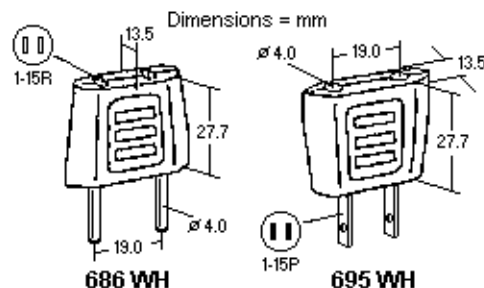

686 BK

695 BK

For Export
Use Only !

Umwandlungsstecker, von \varnothing 4mm
Rundstift auf amerikanischen
Flachstift NEMA 1-15 (oder
umgekehrt), Thermoplast,
Farbe: schwarz oder weiß

Adapter plug, from Dia. 4mm round
pin to American flat pin NEMA 1-15
(or reverse), Material: thermoplastic,
Color: Black or White

| Catalog No. | Color | Beschreibung | Description | Wght/ea | UPE/Pack | EDP-No |
|-------------|-------|--------------------|--------------|---------|----------|--------|
| 686 BK | Black | Umwandlungsstecker | Adapter Plug | 11g | 100 | 112727 |
| 686 WH | White | Umwandlungsstecker | Adapter Plug | 11g | 100 | 112708 |
| 695 BK | Black | Umwandlungsstecker | Adapter Plug | 9g | 100 | 112720 |
| 695 WH | White | Umwandlungsstecker | Adapter Plug | 9g | 100 | 112721 |