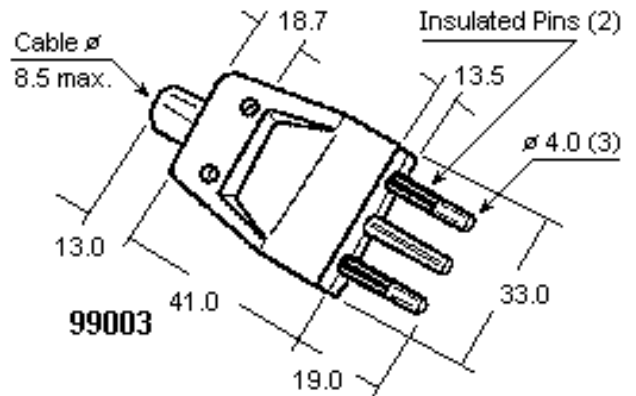

IMQ = Istituto Italiano
del Marchio di qualità

Dimensions = mm

Italien

Stecker und Kupplungen nach
italienischer Norm (IMQ)

10/16 Amp, 250 Volt AC

2-polig plus Erde
2-Pole 3-Wire Grounding

Italy

Plugs and Connectors according
Italian Standard (IMQ)

ORDERING INFORMATION:

Catalog No.	Color	Beschreibung / Description	Weight/ea	Packed/VPE	EDP-No
99003 WH	White	Plug 10 Amp. 250 Volt AC	20g	500/100	118100
99004 BK	Black	Plug 10 Amp. 250 Volt AC	20g	500/100	118099
99005 WH	White	Connector 10 Amp. 250 Volt AC	33g	250/50	118102
99006 BK	Black	Connector 10 Amp. 250 Volt AC	33g	250/50	118101
99009 WH	White	Plug 16 Amp. 250 Volt AC	29g	250/50	118103
99010 BK	Black	Plug 16 Amp. 250 Volt AC	29g	250/50	118104
99011 WH	White	Connector 16 Amp. 250 Volt AC	40g	250/50	120767
99012 BK	Black	Connector 16 Amp. 250 Volt AC	40g	250/50	118105