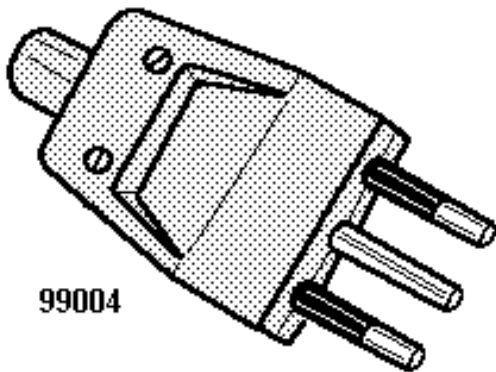

IMQ = Istituto Italiano
del Marchio di qualità

Dimensions = mm

Italien

Stecker und Kupplungen nach
italienischer Norm (IMQ)

10/16 Amp, 250 Volt AC

2-polig plus Erde
2-Pole 3-Wire Grounding

Italy

Plugs and Connectors according
Italian Standard (IMQ)

ORDERING INFORMATION:

Catalog No.	Color	Beschreibung / Description	Weight/ea	Packed/VPE	EDP-No
99003 WH	White	Plug 10 Amp. 250 Volt AC	20g	500/100	118100
99004 BK	Black	Plug 10 Amp. 250 Volt AC	20g	500/100	118099
99005 WH	White	Connector 10 Amp. 250 Volt AC	33g	250/50	118102
99006 BK	Black	Connector 10 Amp. 250 Volt AC	33g	250/50	118101
99009 WH	White	Plug 16 Amp. 250 Volt AC	29g	250/50	118103
99010 BK	Black	Plug 16 Amp. 250 Volt AC	29g	250/50	118104
99011 WH	White	Connector 16 Amp. 250 Volt AC	40g	250/50	120767
99012 BK	Black	Connector 16 Amp. 250 Volt AC	40g	250/50	118105